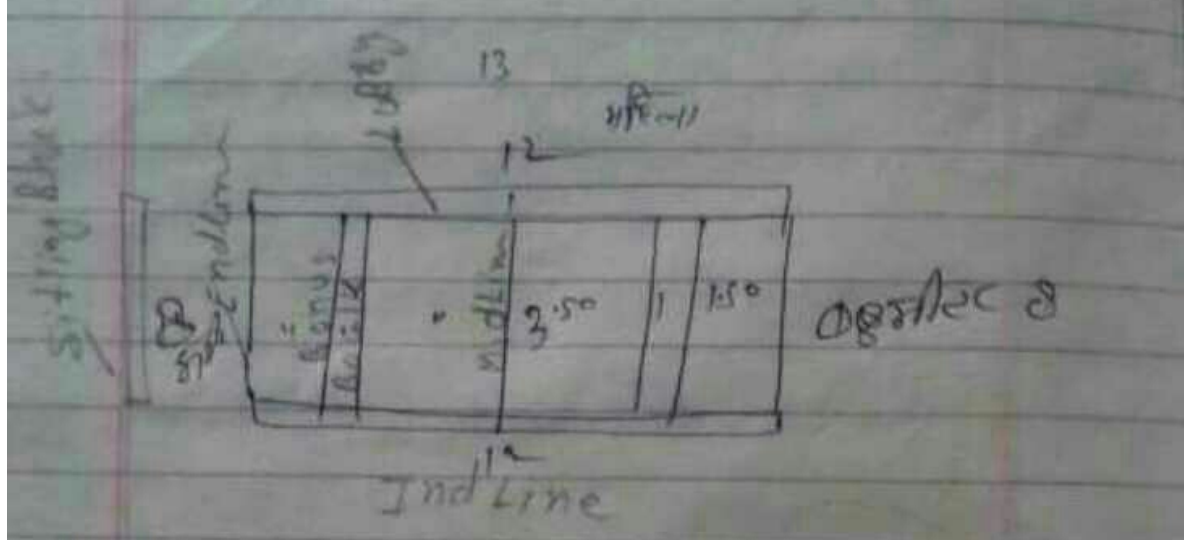

सुपा हैकल से उत समप माना जाता है जब तक हीम में 2,3 बिलाडी बचते हैं और मिलकर टेढ़ा का पकड़ते हैं तो सुपा हैकल कहते हैं

सुपा हैकल - 2,3 बिलाडी को भी बचने का